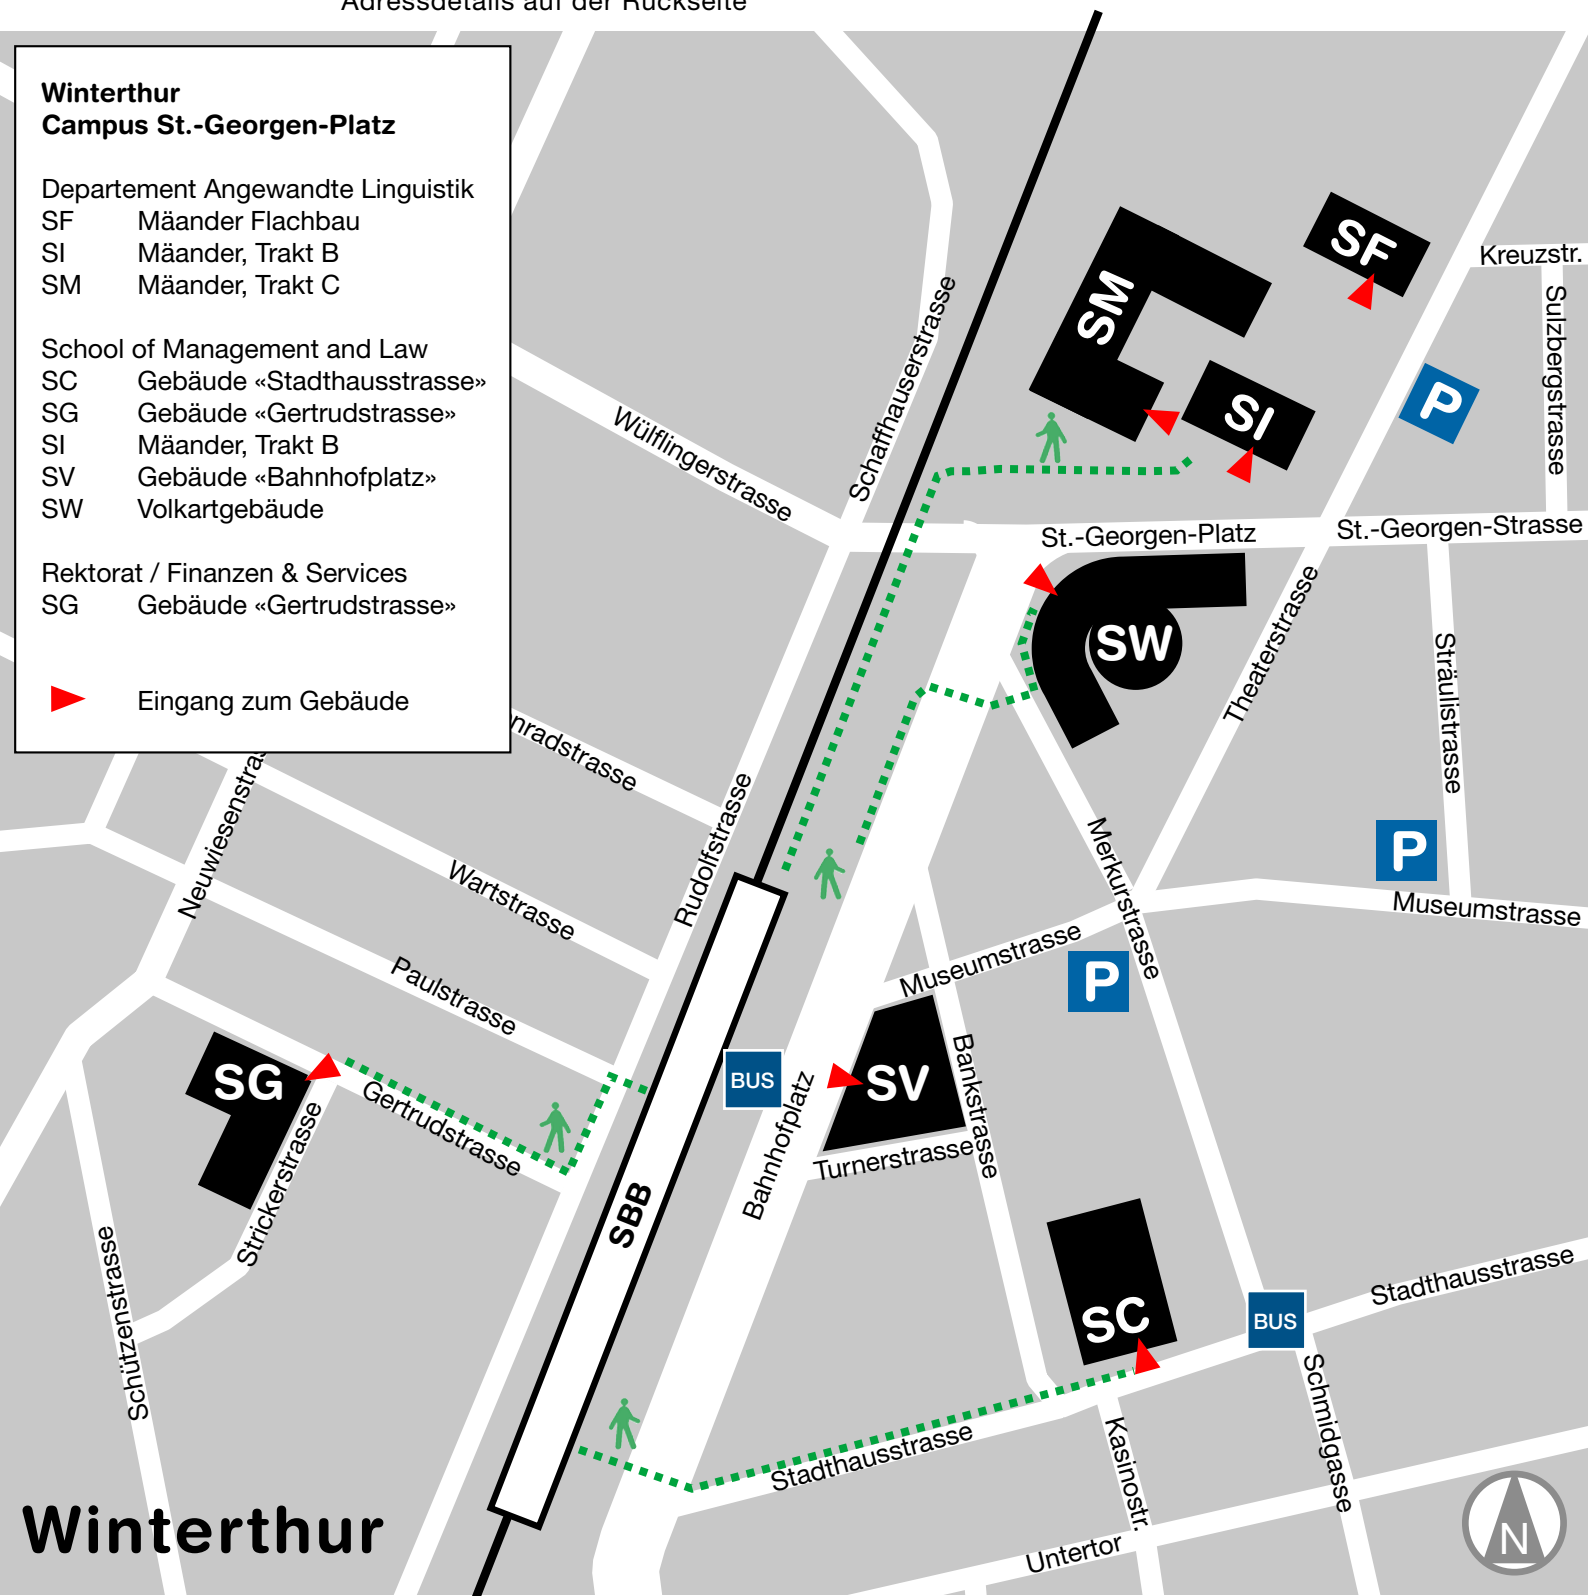

Winterthur – Campus St.-Georgen-Platz

Departement Angewandte Linguistik

Tel. +41 58 934 60 60, info.linguistik@zhaw.ch, www.linguistik.zhaw.ch

School of Management and Law

Tel.: +41 58 934 68 68, info.sml@zhaw.ch, www.sml.zhaw.ch

Rektorat

Tel.: +41 58 934 72 04, rektorat@zhaw.ch, www.zhaw.ch

Finanzen & Services

Tel.: +41 58 934 71 71, info@zhaw.ch, www.zhaw.ch

Adressdetails auf der Rückseite

Winterthur Campus St.-Georgen-Platz

Departement Angewandte Linguistik

- SF Mäander Flachbau
- SI Mäander, Trakt B
- SM Mäander, Trakt C

School of Management and Law

- SC Gebäude «Stadthausstrasse»
- SG Gebäude «Gertrudstrasse»
- SI Mäander, Trakt B
- SV Gebäude «Bahnhofplatz»
- SW Volkartgebäude

Rektorat / Finanzen & Services

- SG Gebäude «Gertrudstrasse»

▶ Eingang zum Gebäude