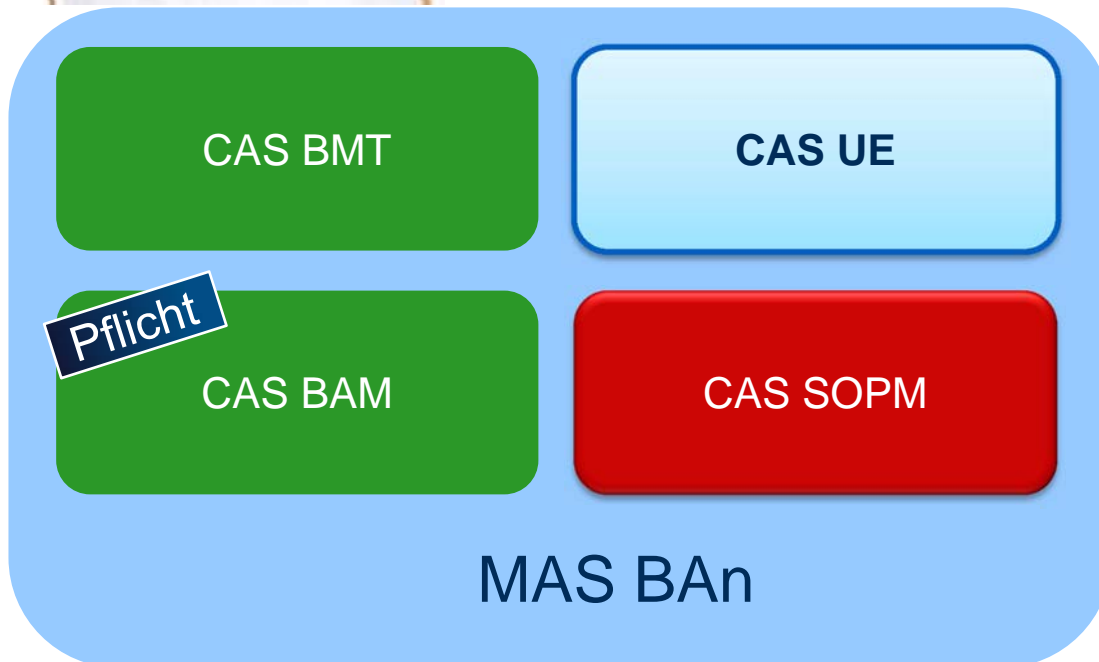

School of
Management and Law

Rollenkonzept MAS Business Analysis

MAS Business Analysis

Rollen und Studienempfehlungen

Daniela, CxO und Head Business Function

- Gesamtverantwortung für eine Business Funktion und alle IT Produkte dieser Funktion
- Setzt die Unternehmensstrategie in seinem Bereich um
- Führt seine Mitarbeiter als Coach und ist für das Staffing von Projekten auf der Business Seite zuständig
- Vermittlung einer klaren Produktvision
- Stellt Budget zur Verfügung, überwacht Zeitplan, strategische Risiken

MAS Business Analysis Rollen und Studienempfehlungen

CAS BMT

CAS ITMS

Pflicht

CAS BAM

CAS SOPM

MAS BA_n

Chris, **Application Owner (AO)**

- Verantwortlich für den umzusetzenden Projektinhalt
- Analysiert aktuelles und zukünftiges Verbesserungspotential
- Festlegung und Priorisierung der jeweils zu entwickelnden Produkteigenschaften
- Managed die Stakeholder
- Enger Kontakt mit dem Software Engineering Team, z.B. durch Beseitigung von fachlichen Hindernissen
- Überwacht Projektumsetzung: Qualität, Zeit, Nutzen und Kosten